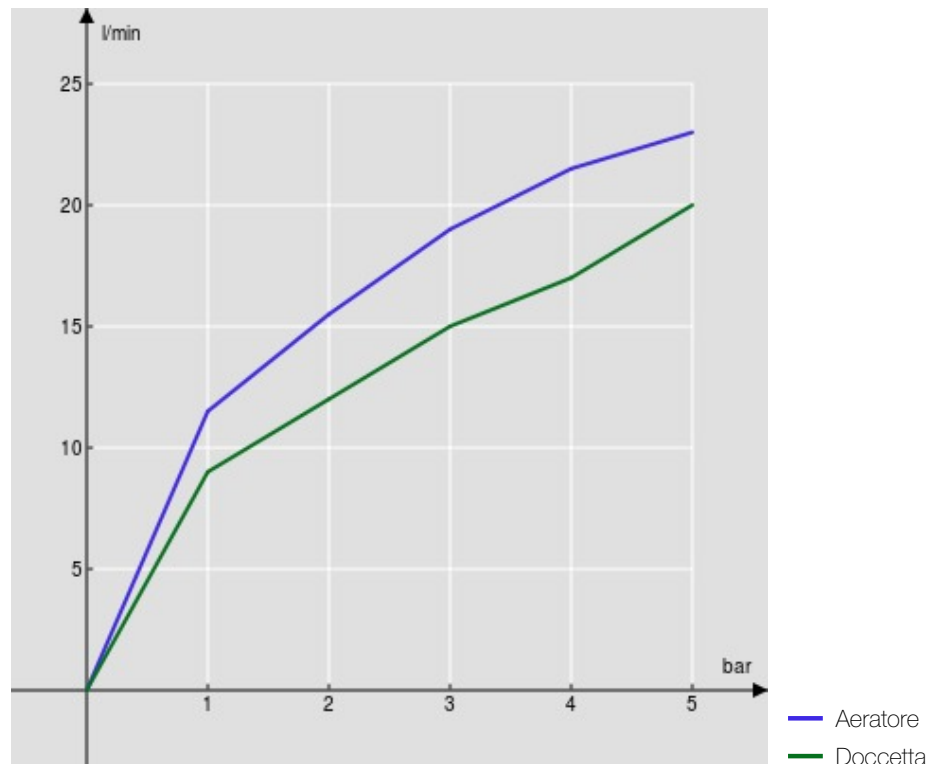

SPECIFICHE

Parte esterna monocomando a 2 vie

Chrome

Aeratore anticalcare M 28 x 1

Deviatore con ritorno automatico

Supporto doccetta fisso

Doccetta monogetto e flessibile 150 cm

Limitatore di portata con freno al 50%

Imballo: 110,5 x 44 x 17,5 cm / 0,08509 m<sup>3</sup> / 14 kg

DIAGRAMMA DI PORTATA: ACQUA CALDA/FREDDA

DIAGRAMMA DI PORTATA: ACQUA MISCELATA