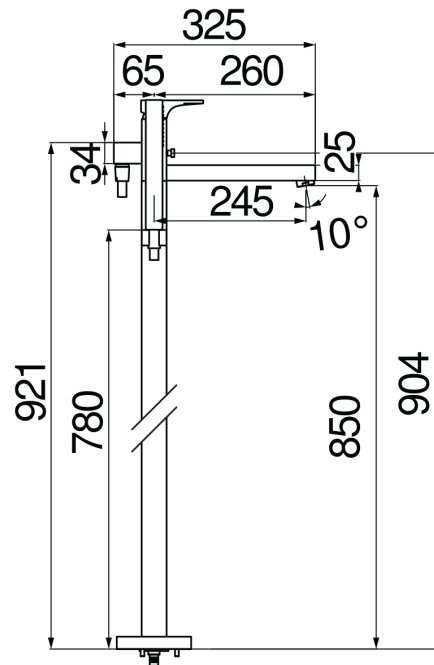

SPECIFICHE

Parte esterna monocomando a 2 vie

Chrome

Aeratore anticalcare M 28 x 1

Deviatore con ritorno automatico

Supporto doccetta fisso

Doccetta monogetto e flessibile 150 cm

Limitatore di portata con freno al 50%

Imballo: 110,5 x 44 x 17,5 cm / 0,08509 m<sup>3</sup> / 14 kg

DIAGRAMMA DI PORTATA: ACQUA CALDA/FREDDA

DIAGRAMMA DI PORTATA: ACQUA MISCELATA