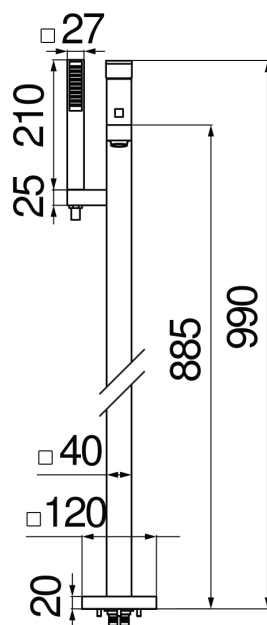

SPECIFICHE

Parte esterna monocomando a 2 vie

Chrome

Aeratore anticalcare M 28 x 1

Deviatore con ritorno automatico

Supporto doccetta fisso

Doccetta monogetto e flessibile 150 cm

Limitatore di portata con freno al 50%

Imballo: 110,5 x 44 x 17,5 cm / 0,08509 m<sup>3</sup> / 14 kg

DIAGRAMMA DI PORTATA: ACQUA CALDA/FREDDA

DIAGRAMMA DI PORTATA: ACQUA MISCELATA